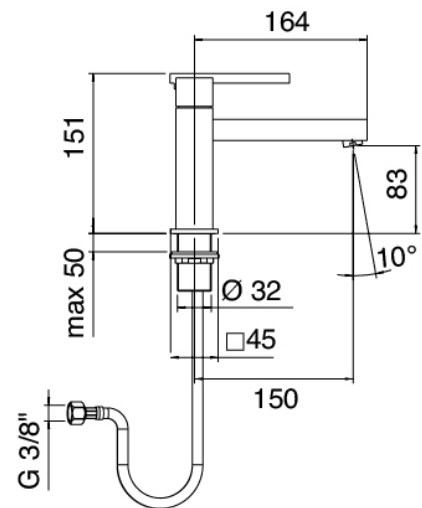

Soquadro - Waschtisch-Einhandbatterie

Codice kit: 6700 MLX-020

Waschtisch-Einhandbatterie mit Ablauf

Componenti

Einhandmischer

Cod: 67001104A00

Waschtisch-Einhandbatterie ohne Ablauf

Verlängerung

Cod: 6700PL02A00

Verlängerung mm 160 für Waschtischbatterie

Druck-Exzenterstopfen

Cod: 2900Q302A00

Flat control drain

Finiture disponibili:

finiture speciali su richiesta salvo quantitativi minimi di ordine garantiti