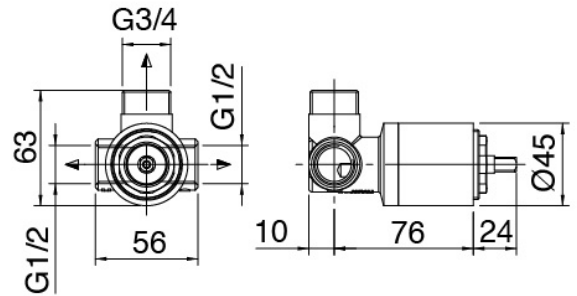

## Handbrause

---

Cod: 3600E417A00

Antikalkhandbrause-Set D.105 mm

## Rohteil

---

Cod: 2900A402A00

UP-Duschkmischer - UP-Teil