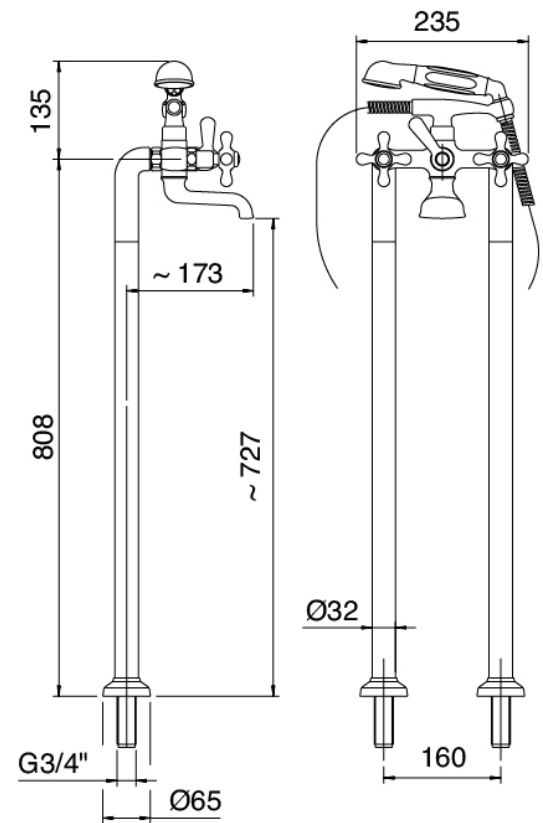

## Classic - Badewanne auf Rohre gesetzt

Codice kit: 2002 GVE-110

Traditionelle Badewanne auf Rohre gesetzt – 2 Ausgänge

### Armatore mit Einlauf

Cod: 20020450A00

Wannenbatterie auf Rohren