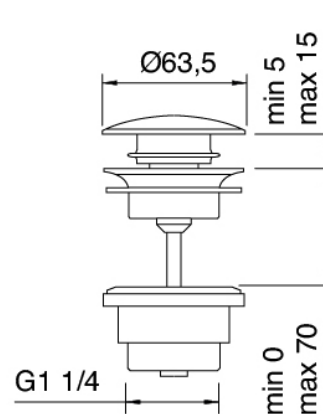

Rohteil

Cod: 4701B113A00

Einbauteil Wandbatterie

Druck-Exzenterstopfen

Cod: 2900K302A00

Abfluss mit Druckknopf

Finiture disponibili:

finiture speciali su richiesta salvo quantitativi minimi di ordine garantiti

chrom

CRCR

nickel phosphor

NFNF

schwarz

3131

weiß

1010