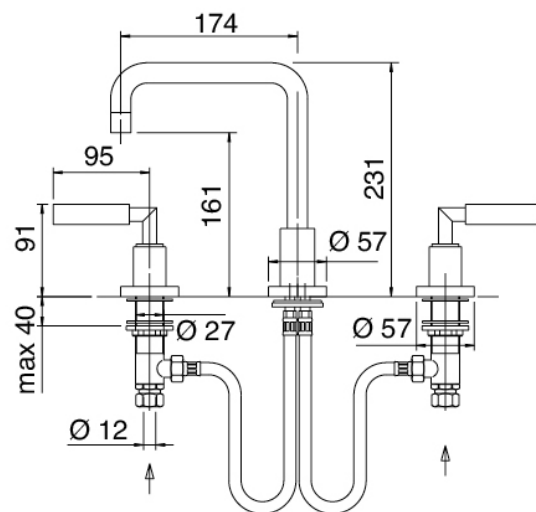

Modern - Traditioneller Waschtischarmatur

Codice kit: 4702 BLX-010

Traditioneller Waschtischarmatur mit Löchern mit umlaufendem Auslauf mit Ablauf

Componenti

Armaturen

Cod: 47020102A00

Waschtischbatterie m. Schwenkauslauf quadrat.