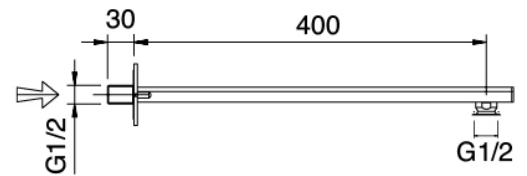

Modern - Duscharm mit Duschkopf, Brause

Codice kit: 3901 DDI-060

Duscharm mit Duschkopf, Brause und Einbaumischer – 2 Ausgänge

Componenti

Kopfbrause Wandmontage

Cod: 3900BR01A00

Brausearm - Moon

Standalone-Handbrause

Cod: 39000414A00

Komplette Duschgarnitur

Einhandmischer

Cod: 3901B401A00

UP-Duschkmischer mit Umsteller - AP-Teil

Rohteil

Cod: 2900A401A00

UP-Duschkmischer mit Umsteller - UP-Teil

Befestigungsplatte

Cod: 2900B108A00

Brausearm-Befestigungsplatte für Decken-
/Wandmontage

Kopfbrause

Cod: 2900SO05A00

Quadratantikkopfbrause 260 X 260mm -
UEBERPRUEFBAR

Finiture disponibili:

finiture speciali su richiesta salvo quantitativi minimi di ordine garantiti