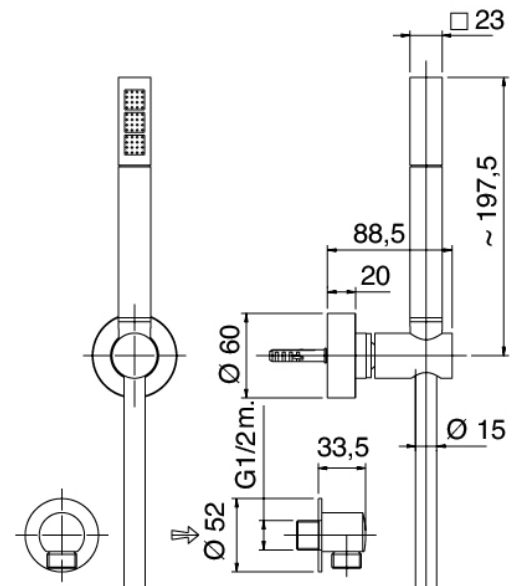

Modern - Duscharm mit Duschkopf, Brause

Codice kit: 3901 DDI-060

Duscharm mit Duschkopf, Brause und Einbaumischer – 2 Ausgänge

Componenti

Kopfbrause Wandmontage

Cod: 3900BR01A00

Brausearm - Moon

Standalone-Handbrause

Cod: 39000414A00

Komplette Duschgarnitur

Einhandmischer

Cod: 3901B401A00

UP-Duschkmischer mit Umsteller - AP-Teil

Rohteil

Cod: 2900A401A00

UP-Duschkmischer mit Umsteller - UP-Teil

Befestigungsplatte

Cod: 2900B108A00

Brausearm-Befestigungsplatte für Decken-
/Wandmontage

Kopfbrause

Cod: 2900SO05A00

Quadratantikkopfbrause 260 X 260mm -
UEBERPRUEFBAR

Finiture disponibili:

finiture speciali su richiesta salvo quantitativi minimi di ordine garantiti