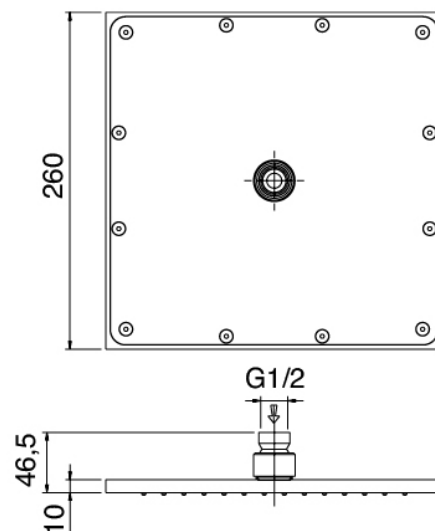

Modern - Duscharm mit Duschkopf, Brause

Codice kit: 3901 DDI-060

Duscharm mit Duschkopf, Brause und Einbaumischer – 2 Ausgänge

Componenti

Kopfbrause Wandmontage

Cod: 3900BR01A00

Brausearm - Moon

Standalone-Handbrause

Cod: 39000414A00

Komplette Duschgarnitur

Einhandmischer

Cod: 3901B401A00

UP-Duschkmischer mit Umsteller - AP-Teil

Rohteil

Cod: 2900A401A00

UP-Duschkmischer mit Umsteller - UP-Teil

Befestigungsplatte

Cod: 2900B108A00

Brausearm-Befestigungsplatte für Decken-
/Wandmontage

Kopfbrause

Cod: 2900SO05A00

Quadratantikkopfbrause 260 X 260mm -
UEBERPRUEFBAR

Finiture disponibili:

finiture speciali su richiesta salvo quantitativi minimi di ordine garantiti