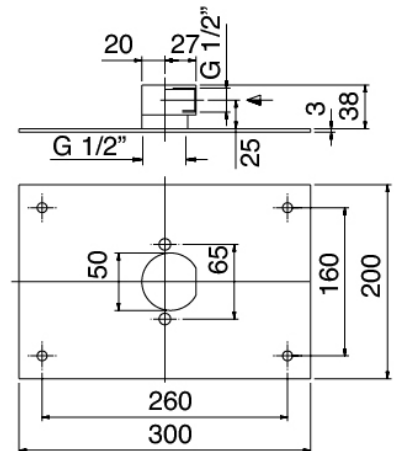

Modern - Duscharm mit Duschkopf, Brause

Codice kit: 3901 DDI-060

Duscharm mit Duschkopf, Brause und Einbaumischer – 2 Ausgänge

Componenti

Kopfbrause Wandmontage

Cod: 3900BR01A00

Brausearm - Moon

Standalone-Handbrause

Cod: 39000414A00

Komplette Duschgarnitur

Einhandmischer

Cod: 3901B401A00

UP-Duschkmischer mit Umsteller - AP-Teil

Rohteil

Cod: 2900A401A00

UP-Duschkmischer mit Umsteller - UP-Teil

Befestigungsplatte

Cod: 2900B108A00

Brausearm-Befestigungsplatte für Decken-
/Wandmontage

Kopfbrause

Cod: 2900SO05A00

Quadratantikkopfbrause 260 X 260mm -
UEBERPRUEFBAR

Finiture disponibili:

finiture speciali su richiesta salvo quantitativi minimi di ordine garantiti