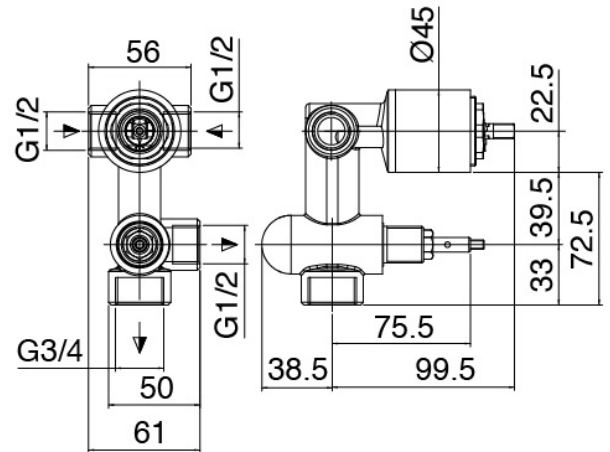

Modern - Duscharm mit Duschkopf, Brause

Codice kit: 3901 DDI-060

Duscharm mit Duschkopf, Brause und Einbaumischer – 2 Ausgänge

Componenti

Kopfbrause Wandmontage

Cod: 3900BR01A00

Brausearm - Moon

Standalone-Handbrause

Cod: 39000414A00

Komplette Duschgarnitur

Einhandmischer

Cod: 3901B401A00

UP-Duschkmischer mit Umsteller - AP-Teil

Rohteil

Cod: 2900A401A00

UP-Duschkmischer mit Umsteller - UP-Teil

Befestigungsplatte

Cod: 2900B108A00

Brausearm-Befestigungsplatte für Decken-
/Wandmontage

Kopfbrause

Cod: 2900SO05A00

Quadratantikkopfbrause 260 X 260mm -
UEBERPRUEFBAR

Finiture disponibili:

finiture speciali su richiesta salvo quantitativi minimi di ordine garantiti